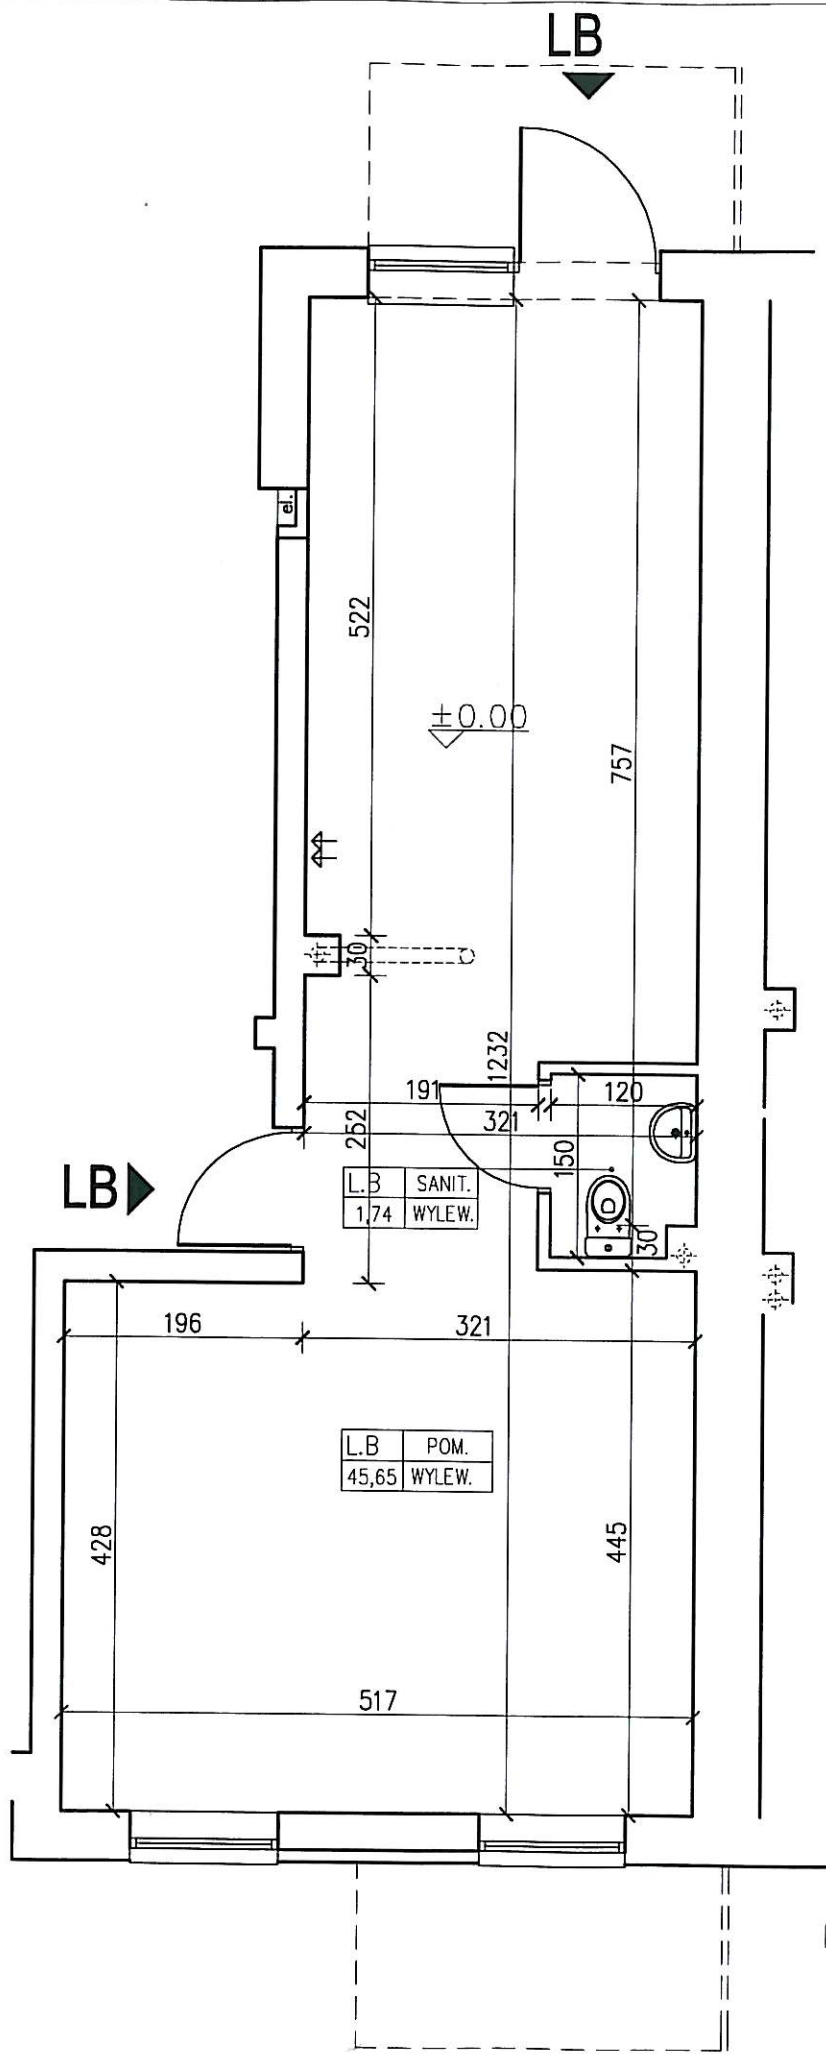

LEGENDA:

 KALORYFER PROFIL K/PROFIL V
 GRZEJNIK B-20R
 Z PODŁĄCZENIEM STANDARDOWYM

PUNKTY ELEKTRYCZNE

-  PUNKT ŚWIETLNY (SUFITOWY)
-  WŁĄCZNIK PUNKTU ŚWIETLNEGO
-  ELEKTRYCZNE(SIŁA)
-  ELEKTRYCZNE
-  INTERNETOWE
-  DOMOFONOWE
-  TELEWIZYJNE
-  TELEFONICZNE

UL. PSZENNA 5
 LOKAL B
 PUNKTY ELEKTRYCZNE, KALORYFERY

UL.PSZENNA 5
 LOKAL B, PIĘTRO I
 47,39 m2
 ŚCIANKI